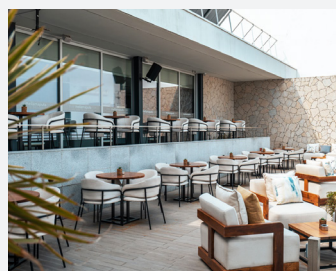

GOLDEN RESIDENCE HOTEL****

MADEIRA

172 QUARTOS | PISCINA INTERIOR E EXTERIOR
SALA MEDITAÇÃO | HEALTH CLUB & SPA
RESTAURANTE | BAR | SALAS DE REUNIÃO

MELIÁ MAPUTO SKY**** MOÇAMBIQUE

172 QUARTOS | RESTAURANTE | BAR
| SALAS DE REUNIÃO